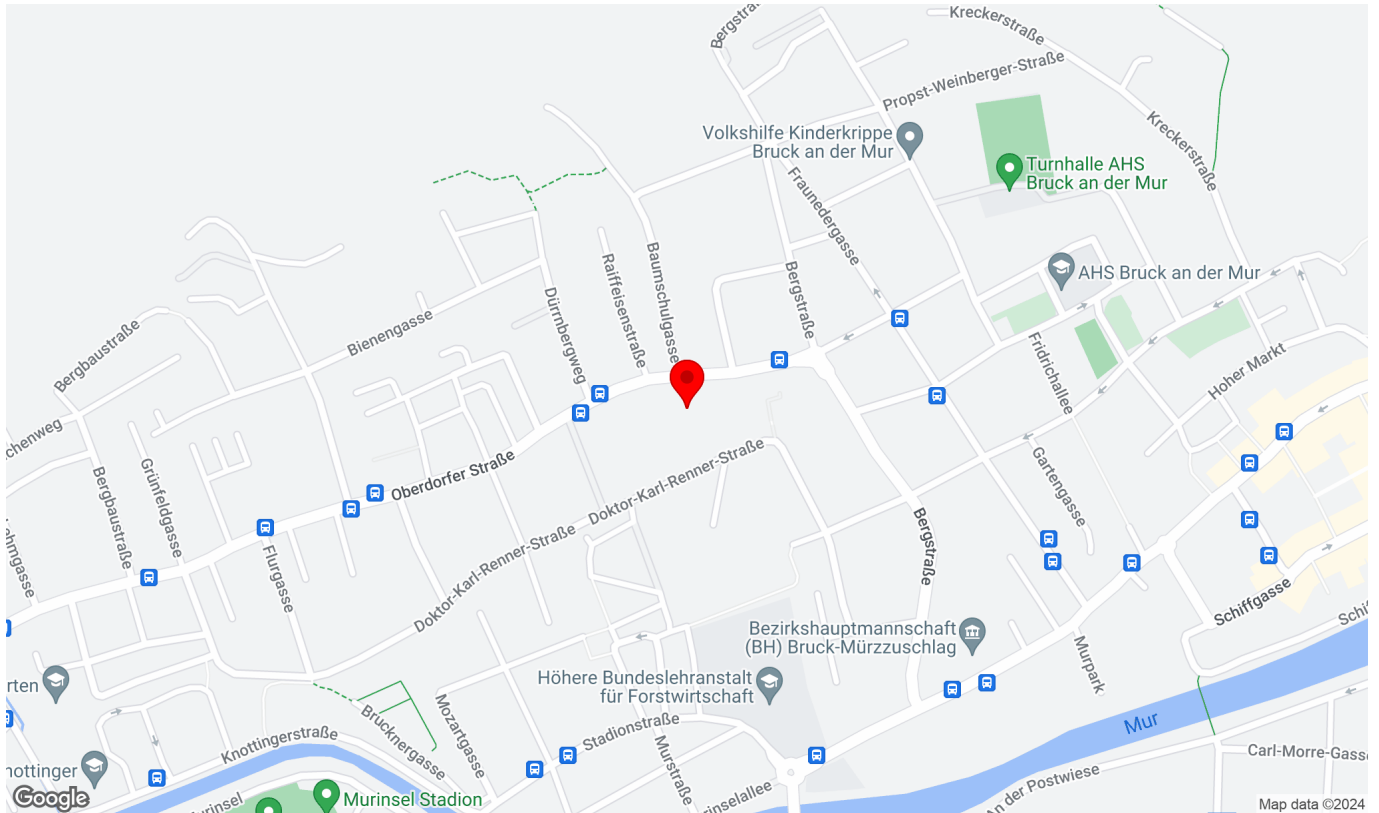

Lage

Oberdorfer Straße 11, 13/AP/KFZ, 8600 Bruck an der Mur

Infrastruktur/Entfernungen (POIs)

Gesundheit

Arzt	100 m
Apotheke	375 m
Krankenhaus	1.475 m

Nahversorgung

Supermarkt	175 m
Bäckerei	300 m
Einkaufszentrum	875 m