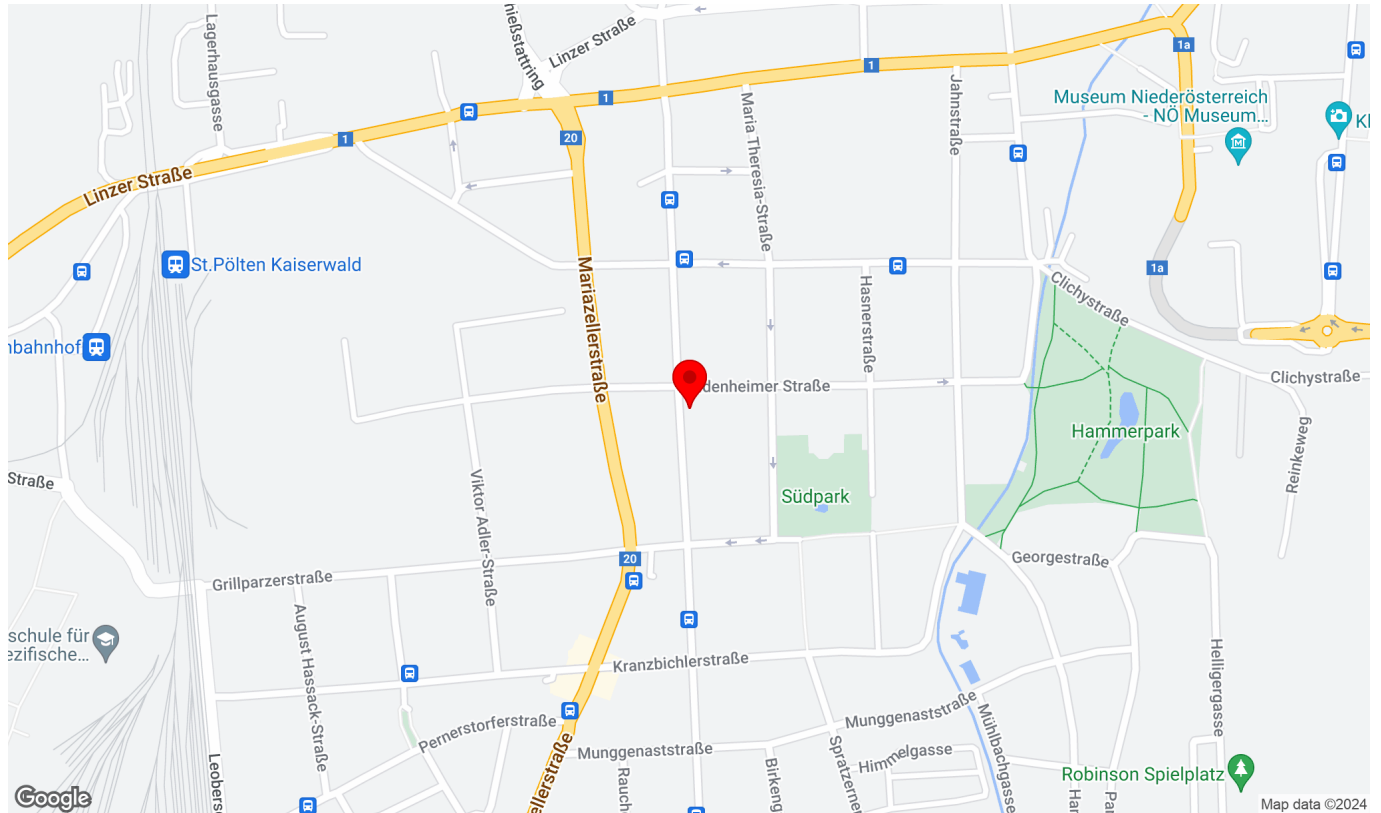

Josefstraße 29/MOP, 3100 St. Pölten

Infrastruktur/Entfernungen (POIs)

Gesundheit

| | |
|-------------|---------|
| Arzt | 775 m |
| Apotheke | 350 m |
| Klinik | 2.825 m |
| Krankenhaus | 1.900 m |

Nahversorgung